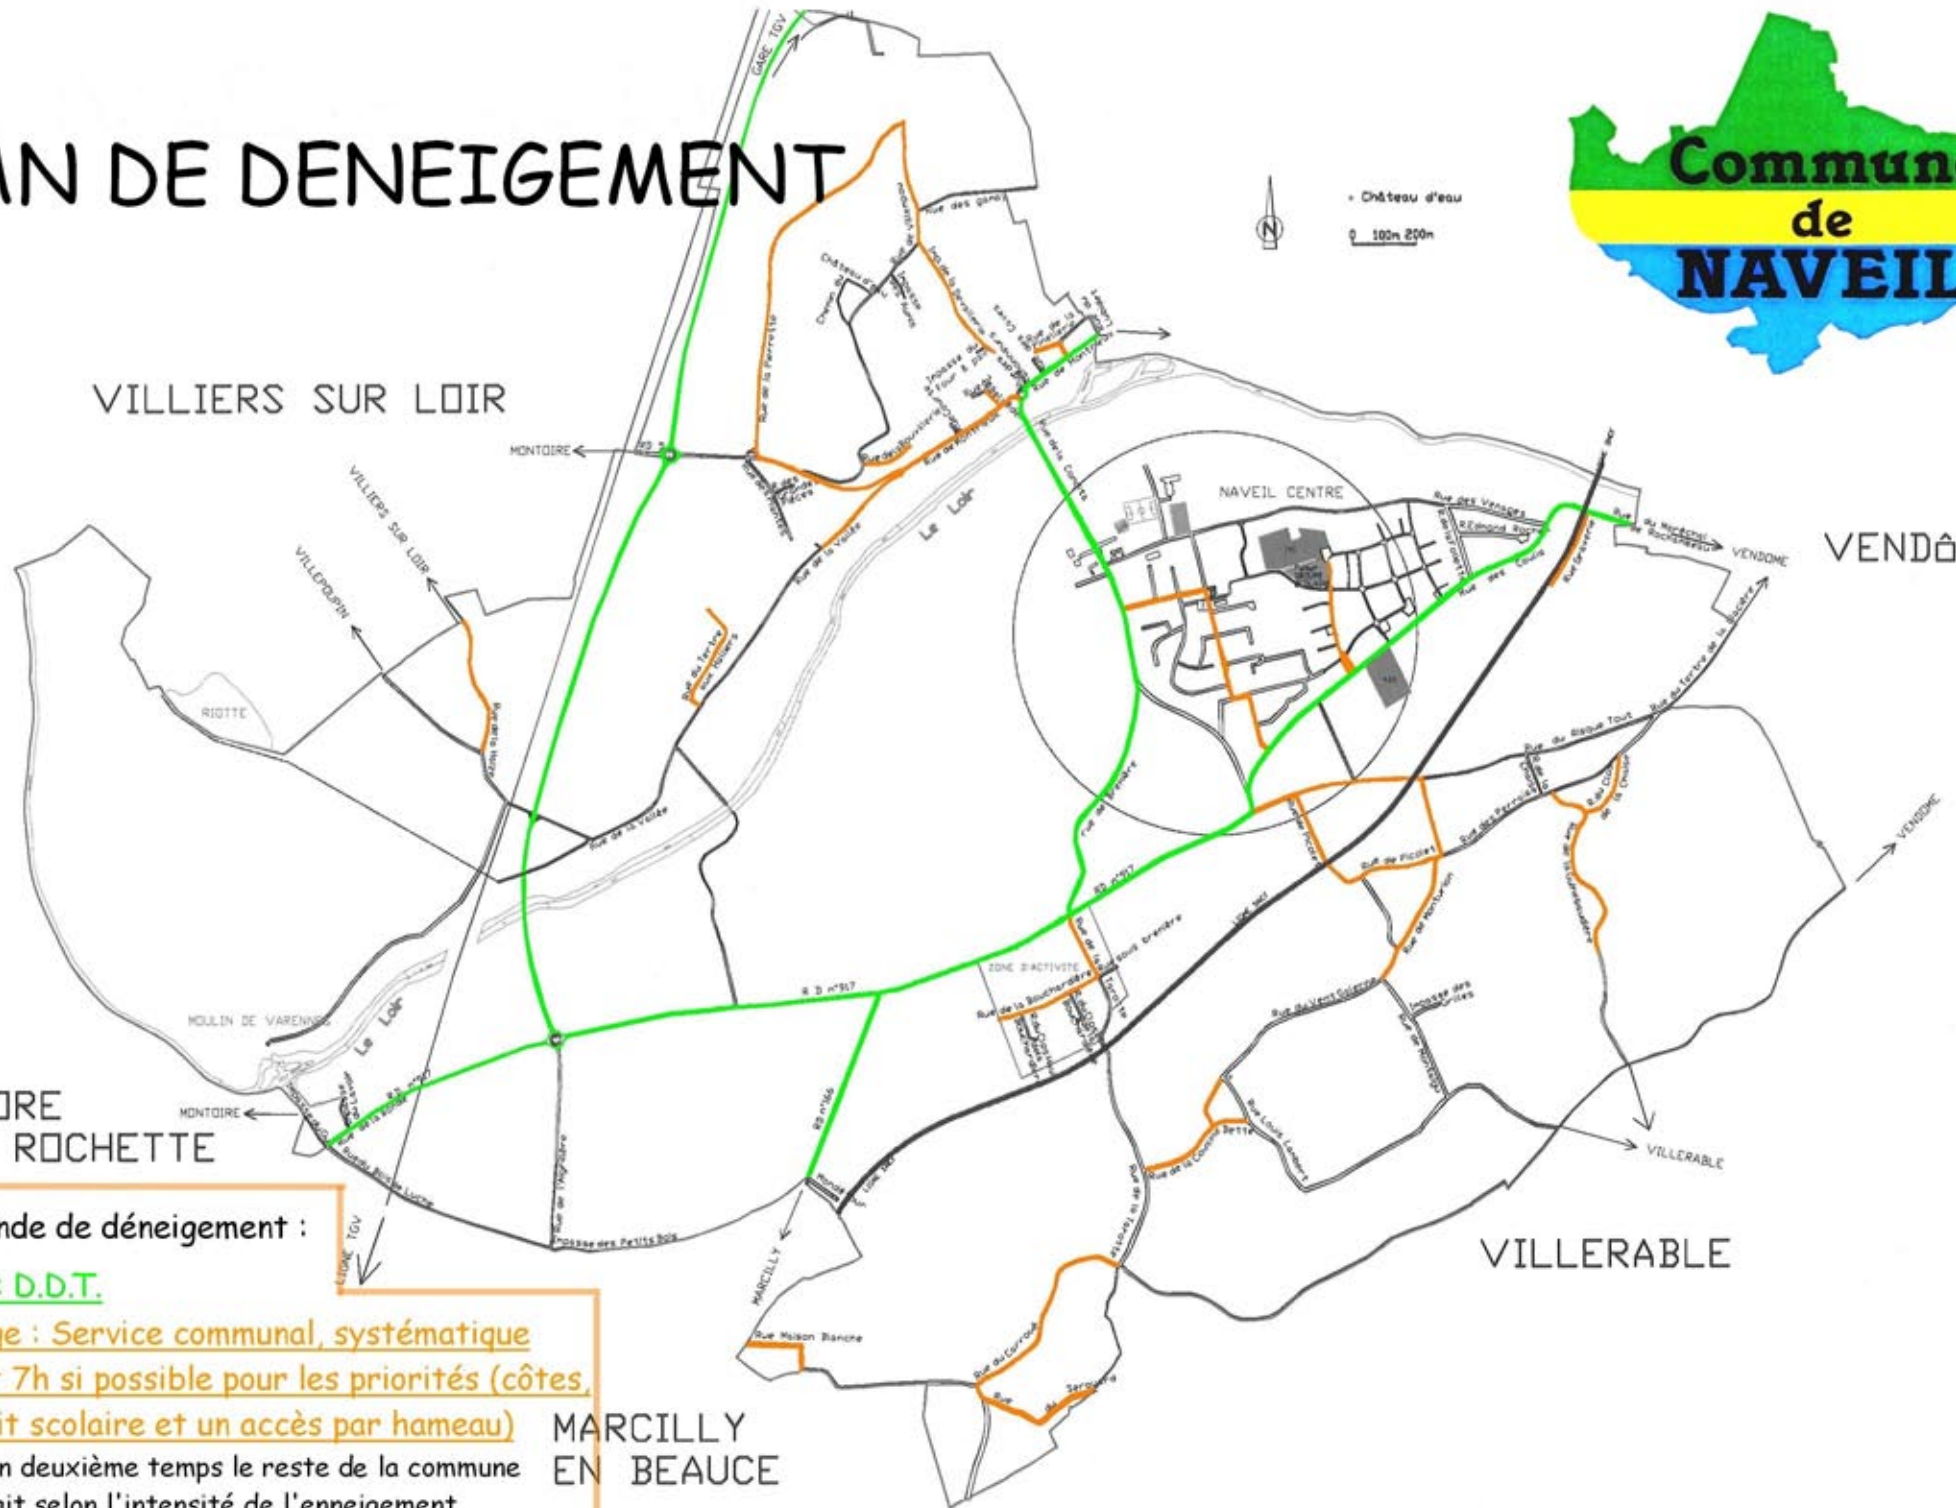

PLAN DE DENEIGEMENT

VILLIERS SUR LOIR

THORE
LA ROCHETTE

Légende de déneigement :

- **vert** : D.D.T.
- **orange** : Service communal, systématique avant 7h si possible pour les priorités (côtes, circuit scolaire et un accès par hameau)
- Dans un deuxième temps le reste de la commune sera fait selon l'intensité de l'enneigement

MARCILLY
EN BEAUCE

VILLERABLE

VENDÔME

NAVEIL CENTRE